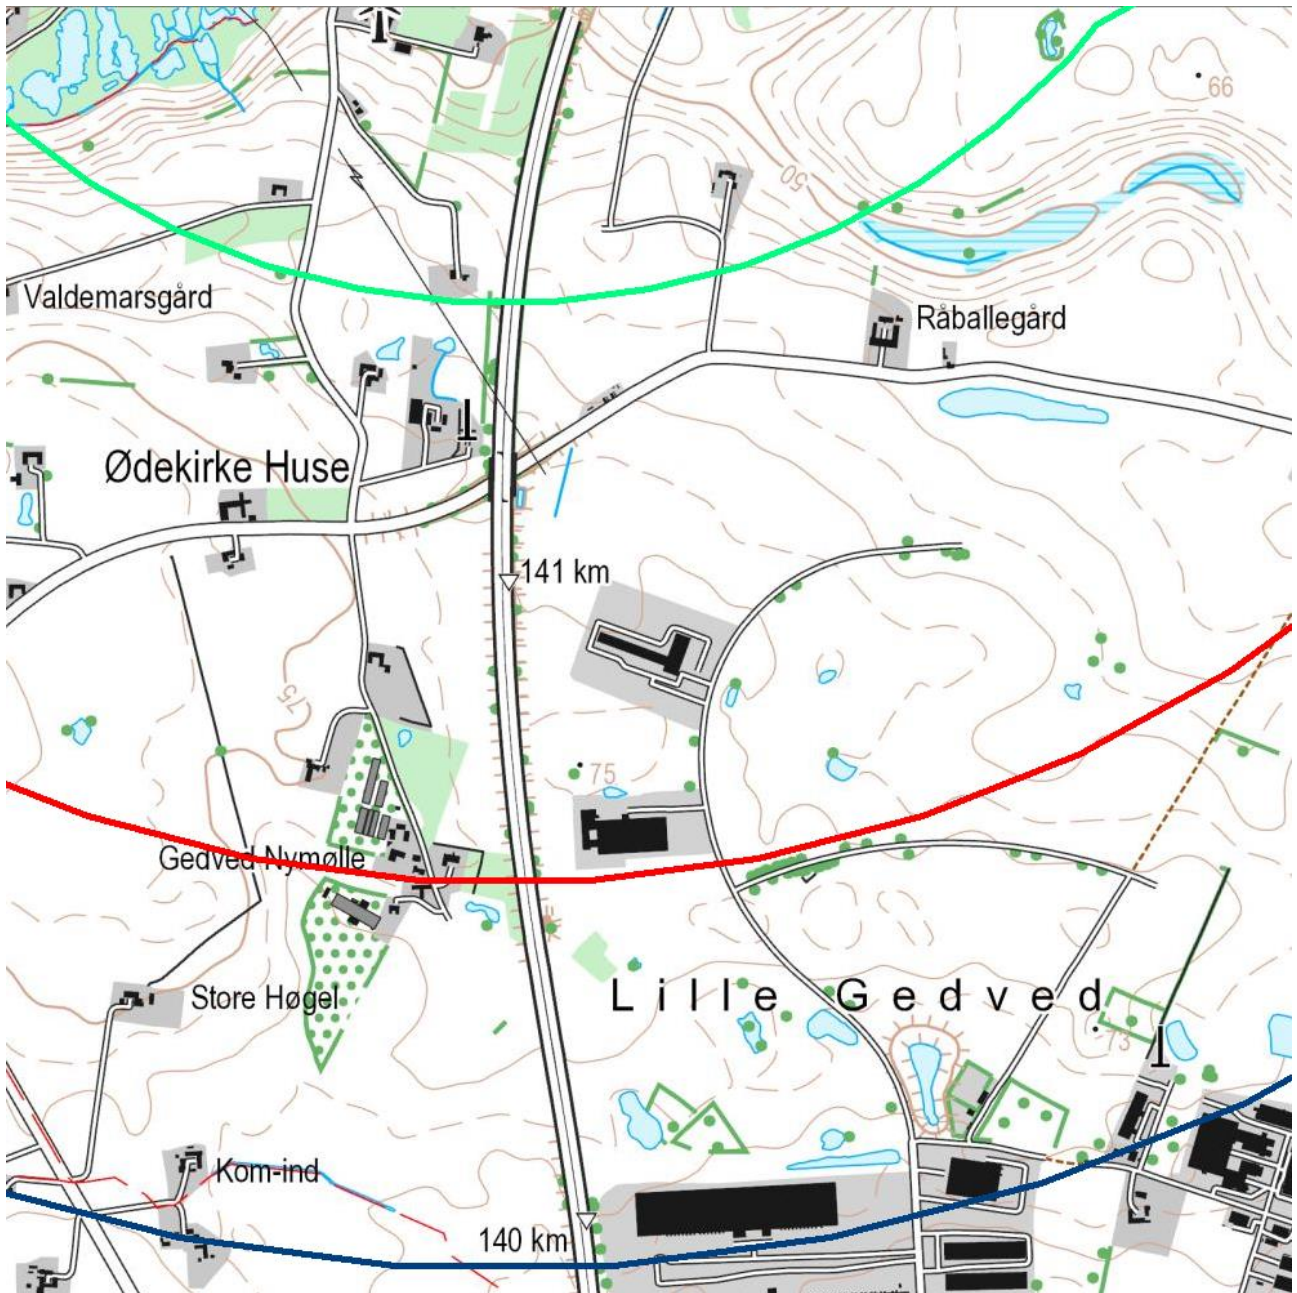

Lillerup udbud til naboerne

Lillerup Vind projektet opretter et Vindmøllelaug, hvor der vil blive udbudt 10% af selskabet til naboer, der bor indenfor 3200 meter af projektet. Disse 10% sælges med forkøbsret som beskrevet nedenfor til de nærmeste naboer. På nedenstående kort kan du se hvor din ejendom ligger.

Grøn linje = 8 gange vindmøllernes totalhøjden. Naboer indenfor 8 gange møllernes totalhøjde svarende til 1.200 meter fra møllerne har forkøbsret.

Rød linje = 14 gange vindmøllernes totalhøjde. Efterfølgende sælges der til naboer indenfor 14 gange møllernes totalhøjde svarende til 2.100 meter.

Blå linje = 18 gange totalhøjden 2.700 meter. Til slut sælges der til naboer indenfor 18 gange møllernes totalhøjde svarende til 2.700 meter.

På de efterfølgende sider er der et kort som er zoomet ind for hvert område. Nedenstående kort skifter i mellem brun og sort. Det er lavet for at øge overskueligheden.

Kort 1:

Kort 2:

Kort 3:

Kort 4:

Kort 5:

Kort 6:

Kort 7:

Kort 8: