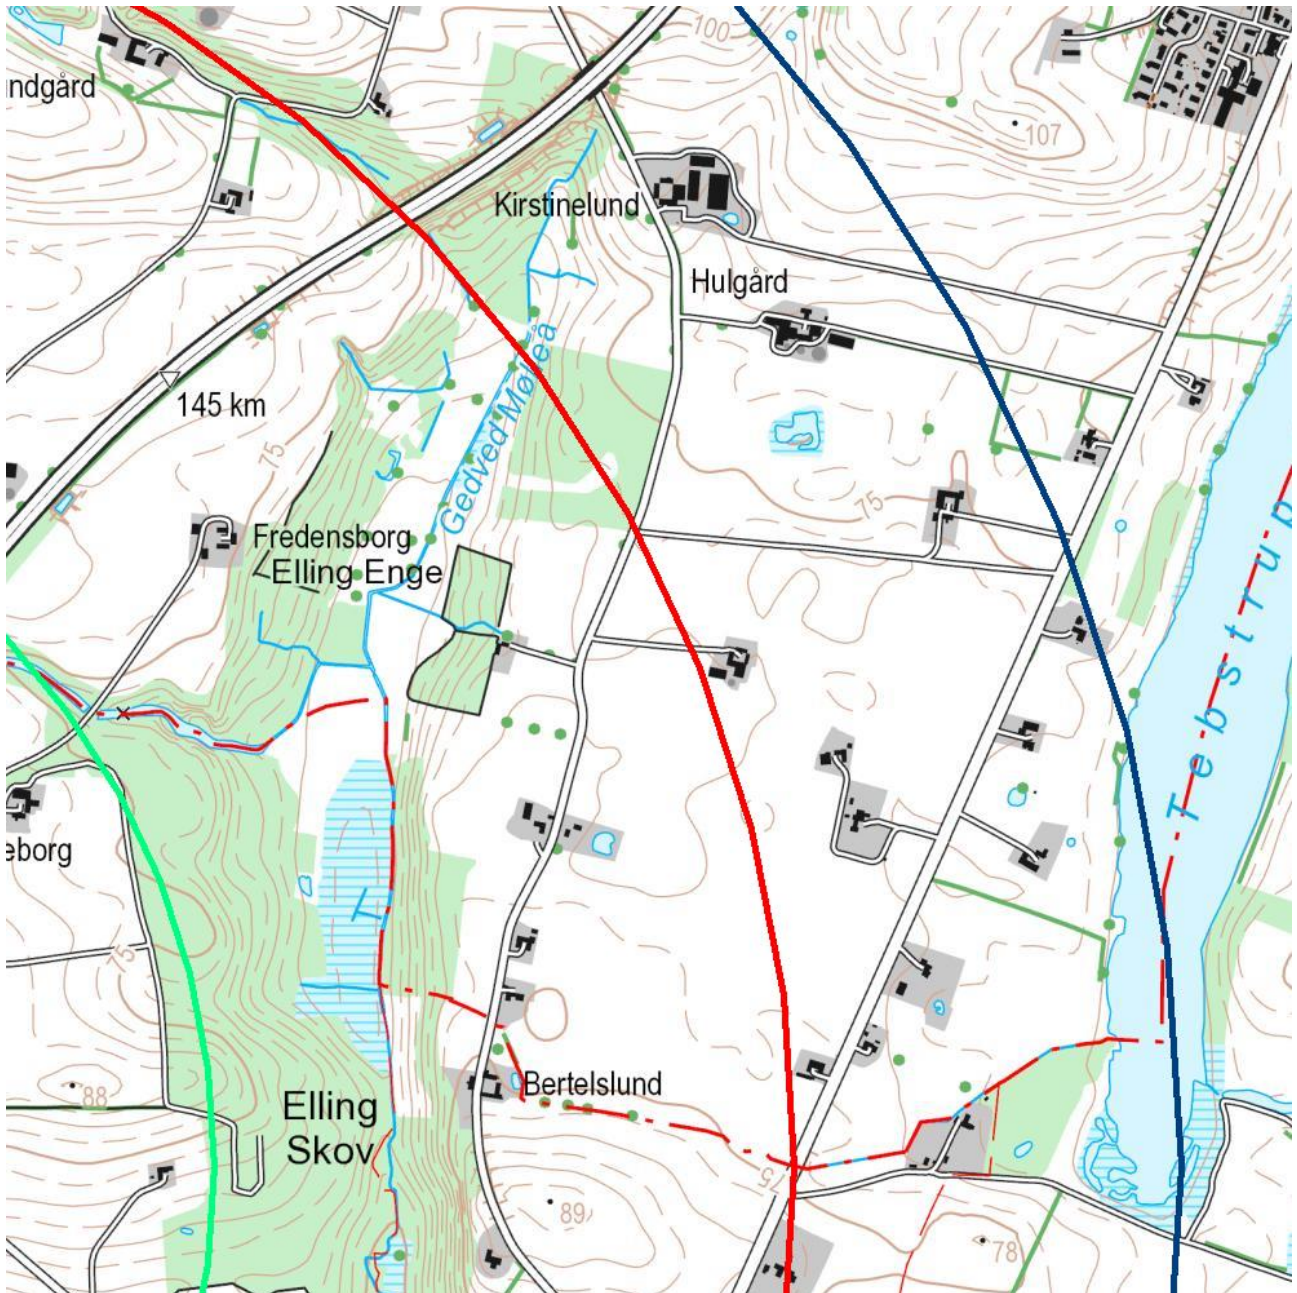

Lillerup udbud til naboerne

Lillerup Vind projektet opretter et Vindmøllelaug, hvor der vil blive udbudt 10% af selskabet til naboer, der bor indenfor 3200 meter af projektet. Disse 10% sælges med forkøbsret som beskrevet nedenfor til de nærmeste naboer. På nedenstående kort kan du se hvor din ejendom ligger.

Blå linje = 18 gange totalhøjden 2.700 meter. Til slut sælges der til naboer indenfor 18 gange møllernes totalhøjde svarende til 2.700 meter.

På de efterfølgende sider er der et kort som er zoomet ind for hvert område. Nedenstående kort skifter i mellem brun og sort. Det er lavet for at øge overskueligheden.

Kort 1:

Kort 2:

Kort 3:

Kort 4:

Kort 5:

Kort 6:

Kort 7:

Kort 8:

Kort 9:

Kort 10:

Kort 11: