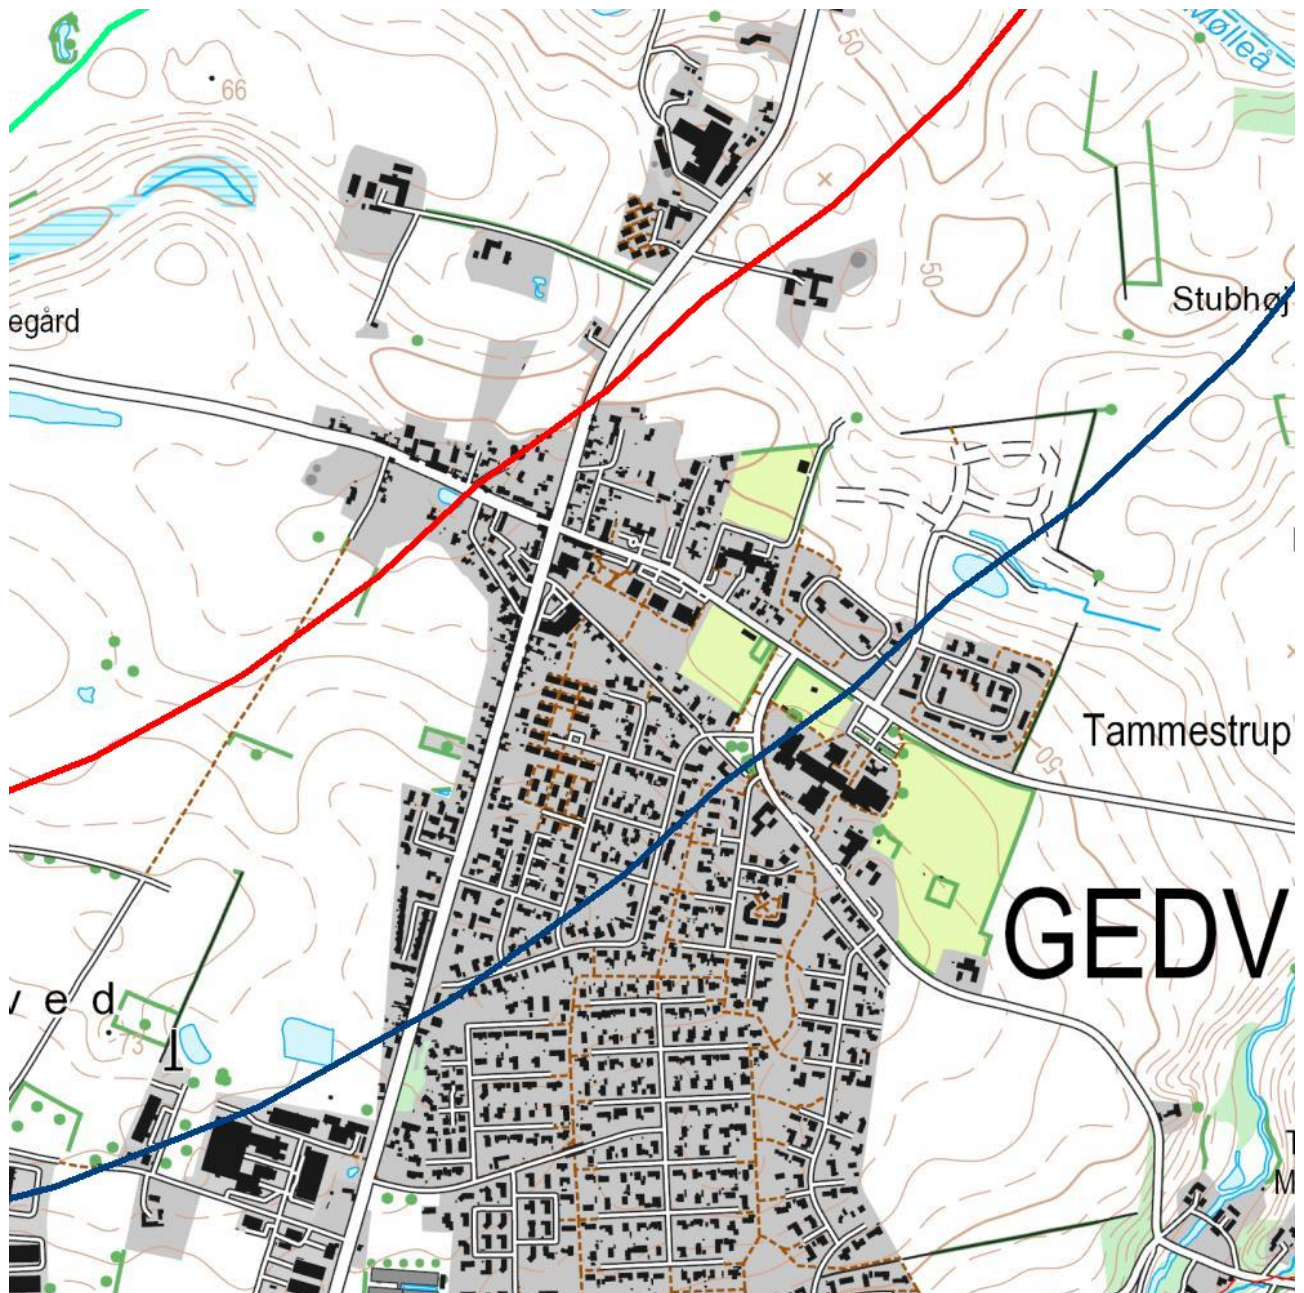

Lillerup udbud til naboerne

Lillerup Vind projektet opretter et Vindmøllelaug, hvor der vil blive udbudt 10% af selskabet til naboer, der bor indenfor 3200 meter af projektet. Disse 10% sælges med forkøbsret som beskrevet nedenfor til de nærmeste naboer. På nedenstående kort kan du se hvor din ejendom ligger.

Blå linje = 18 gange totalhøjden 2.700 meter. Til slut sælges der til naboer indenfor 18 gange møllernes totalhøjde svarende til 2.700 meter.

På de efterfølgende sider er der et kort som er zoomet ind for hvert område. Nedenstående kort skifter i mellem brun og sort. Det er lavet for at øge overskueligheden.

Kort 1:

Kort 2:

Kort 3:

Kort 4:

Kort 5:

Kort 6:

Kort 7:

Kort 8:

Kort 9:

Kort 10:

Kort 11: