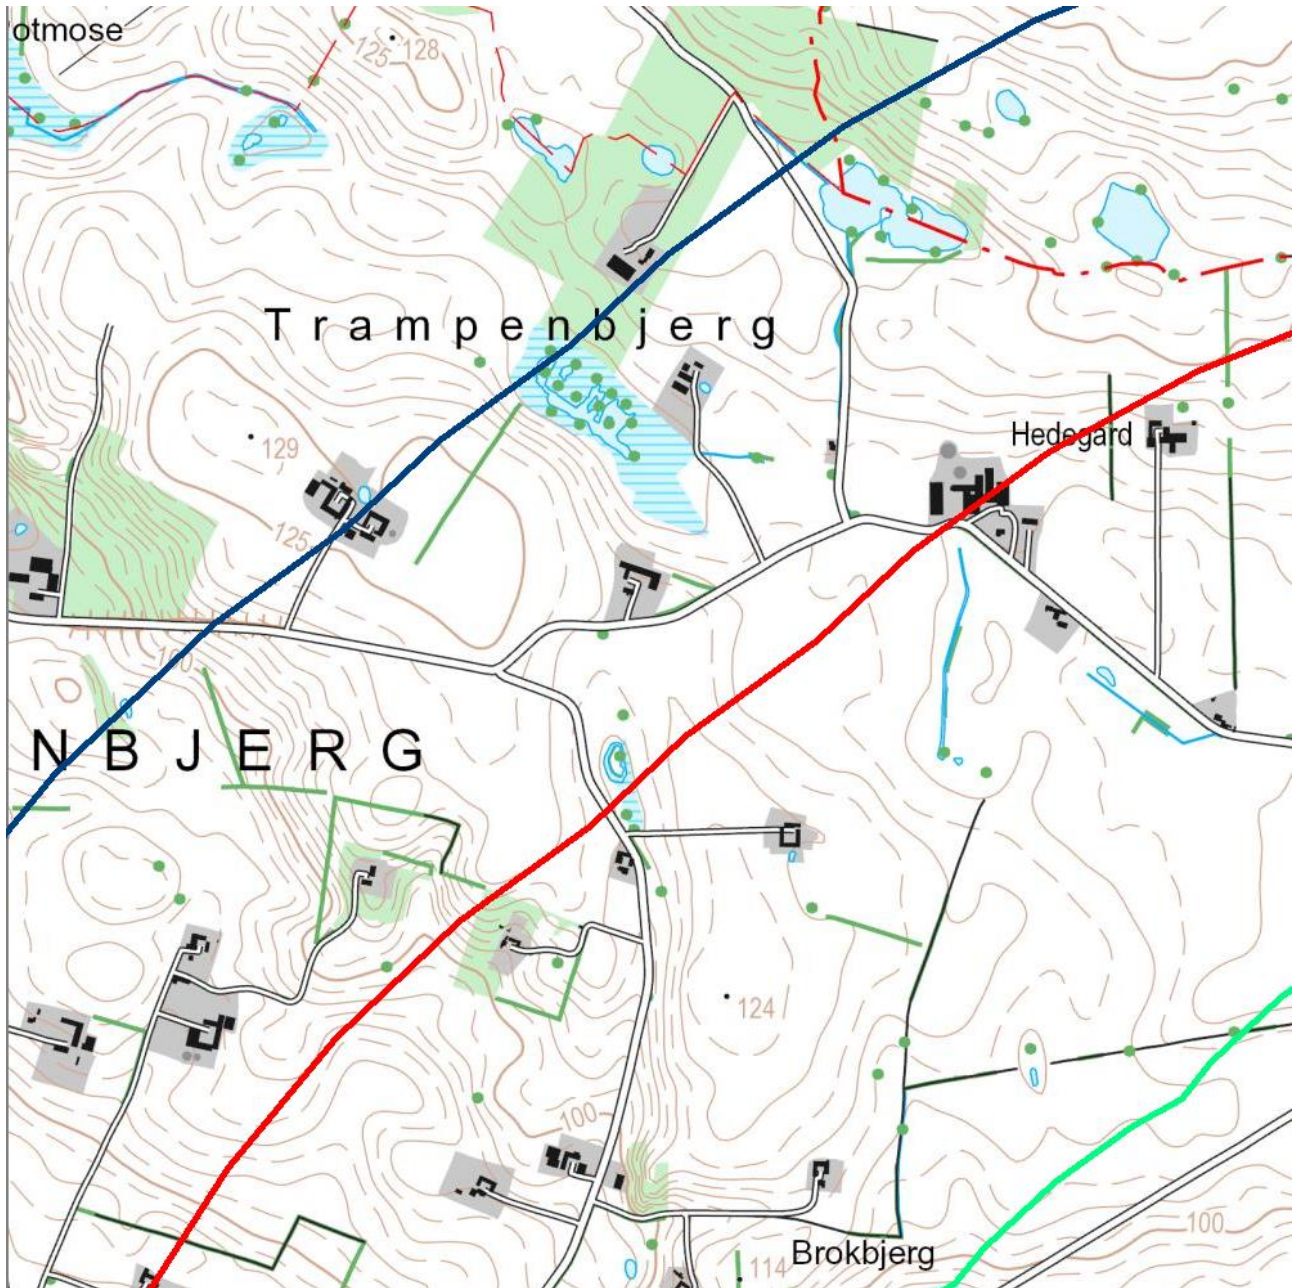

Lillerup udbud til naboerne

Lillerup Vind projektet opretter et Vindmøllelaug, hvor der vil blive udbudt 10% af selskabet til naboer, der bor indenfor 3200 meter af projektet. Disse 10% sælges med forkøbsret som beskrevet nedenfor til de nærmeste naboer. På nedenstående kort kan du se hvor din ejendom ligger.

Blå linje = 18 gange totalhøjden 2.700 meter. Til slut sælges der til naboer indenfor 18 gange møllernes totalhøjde svarende til 2.700 meter.

På de efterfølgende sider er der et kort som er zoomet ind for hvert område. Nedenstående kort skifter i mellem brun og sort. Det er lavet for at øge overskueligheden.

Kort 1:

Kort 2:

Kort 3:

Kort 4:

Kort 5:

Kort 6:

Kort 7:

Kort 8:

Kort 9:

Kort 10:

Kort 11: