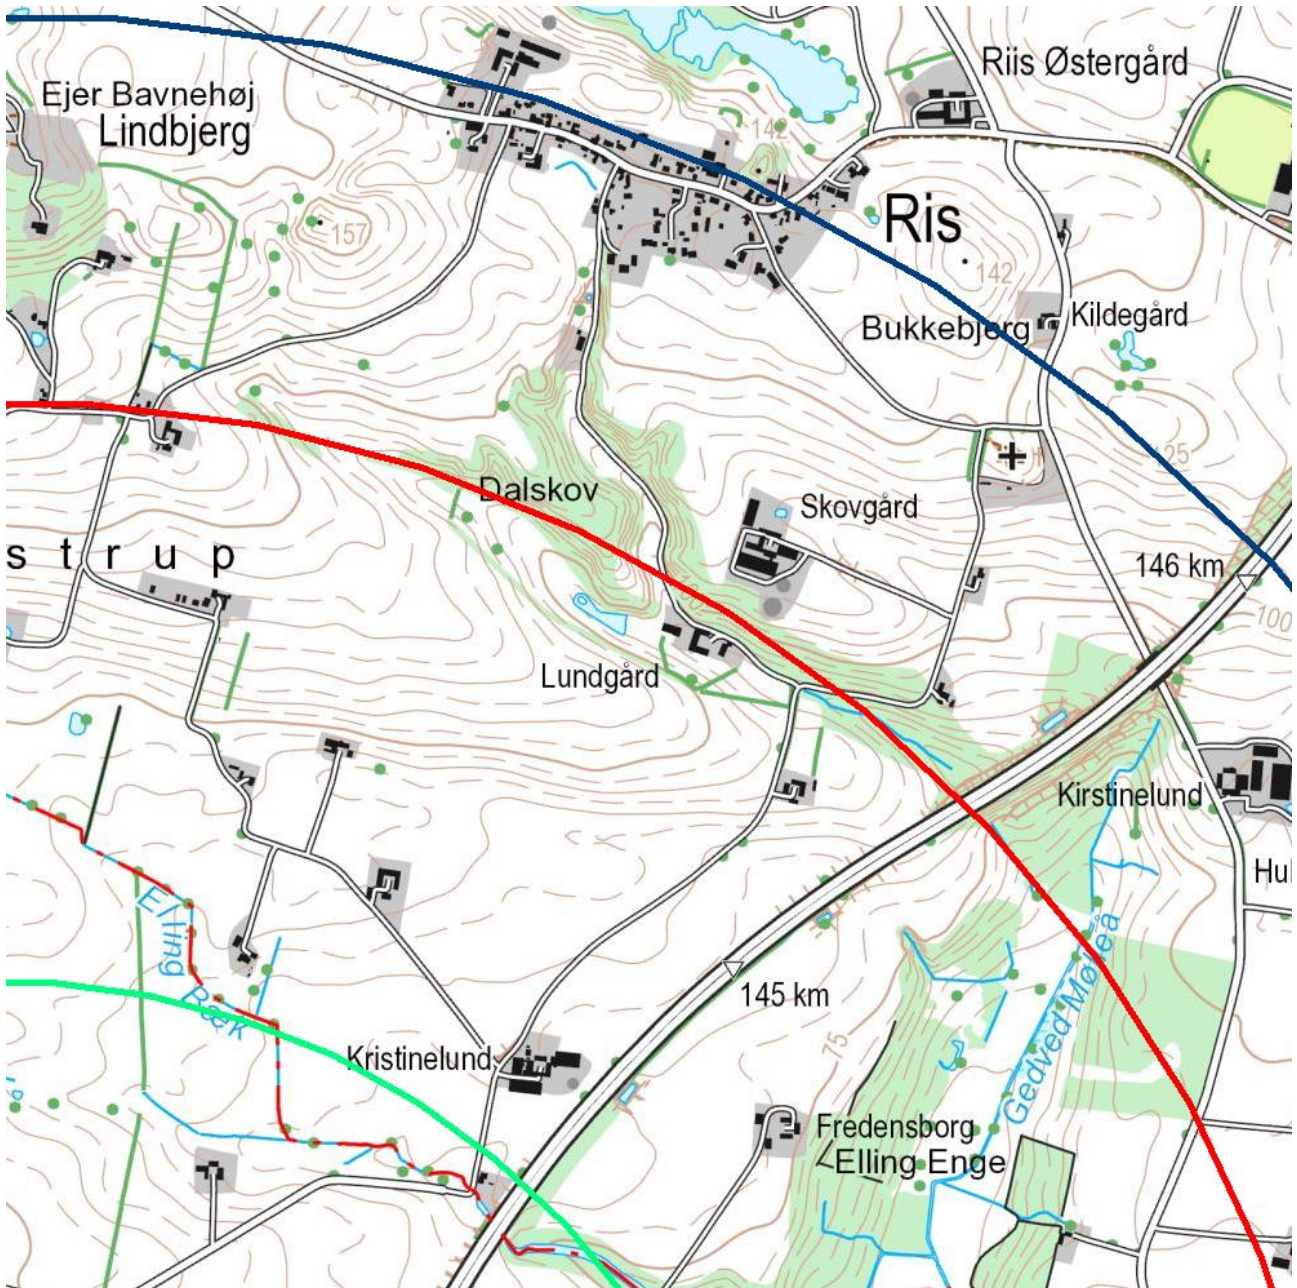

Lillerup udbud til naboerne

Lillerup Vind projektet opretter et Vindmøllelaug, hvor der vil blive udbudt 10% af selskabet til naboer, der bor indenfor 3200 meter af projektet. Disse 10% sælges med forkøbsret som beskrevet nedenfor til de nærmeste naboer. På nedenstående kort kan du se hvor din ejendom ligger.

Blå linje = 18 gange totalhøjden 2.700 meter. Til slut sælges der til naboer indenfor 18 gange møllernes totalhøjde svarende til 2.700 meter.

På de efterfølgende sider er der et kort som er zoomet ind for hvert område. Nedenstående kort skifter i mellem brun og sort. Det er lavet for at øge overskueligheden.

Kort 1:

Kort 2:

Kort 3:

Kort 4:

Kort 5:

Kort 6:

Kort 7:

Kort 8:

Kort 9:

Kort 10:

Kort 11: