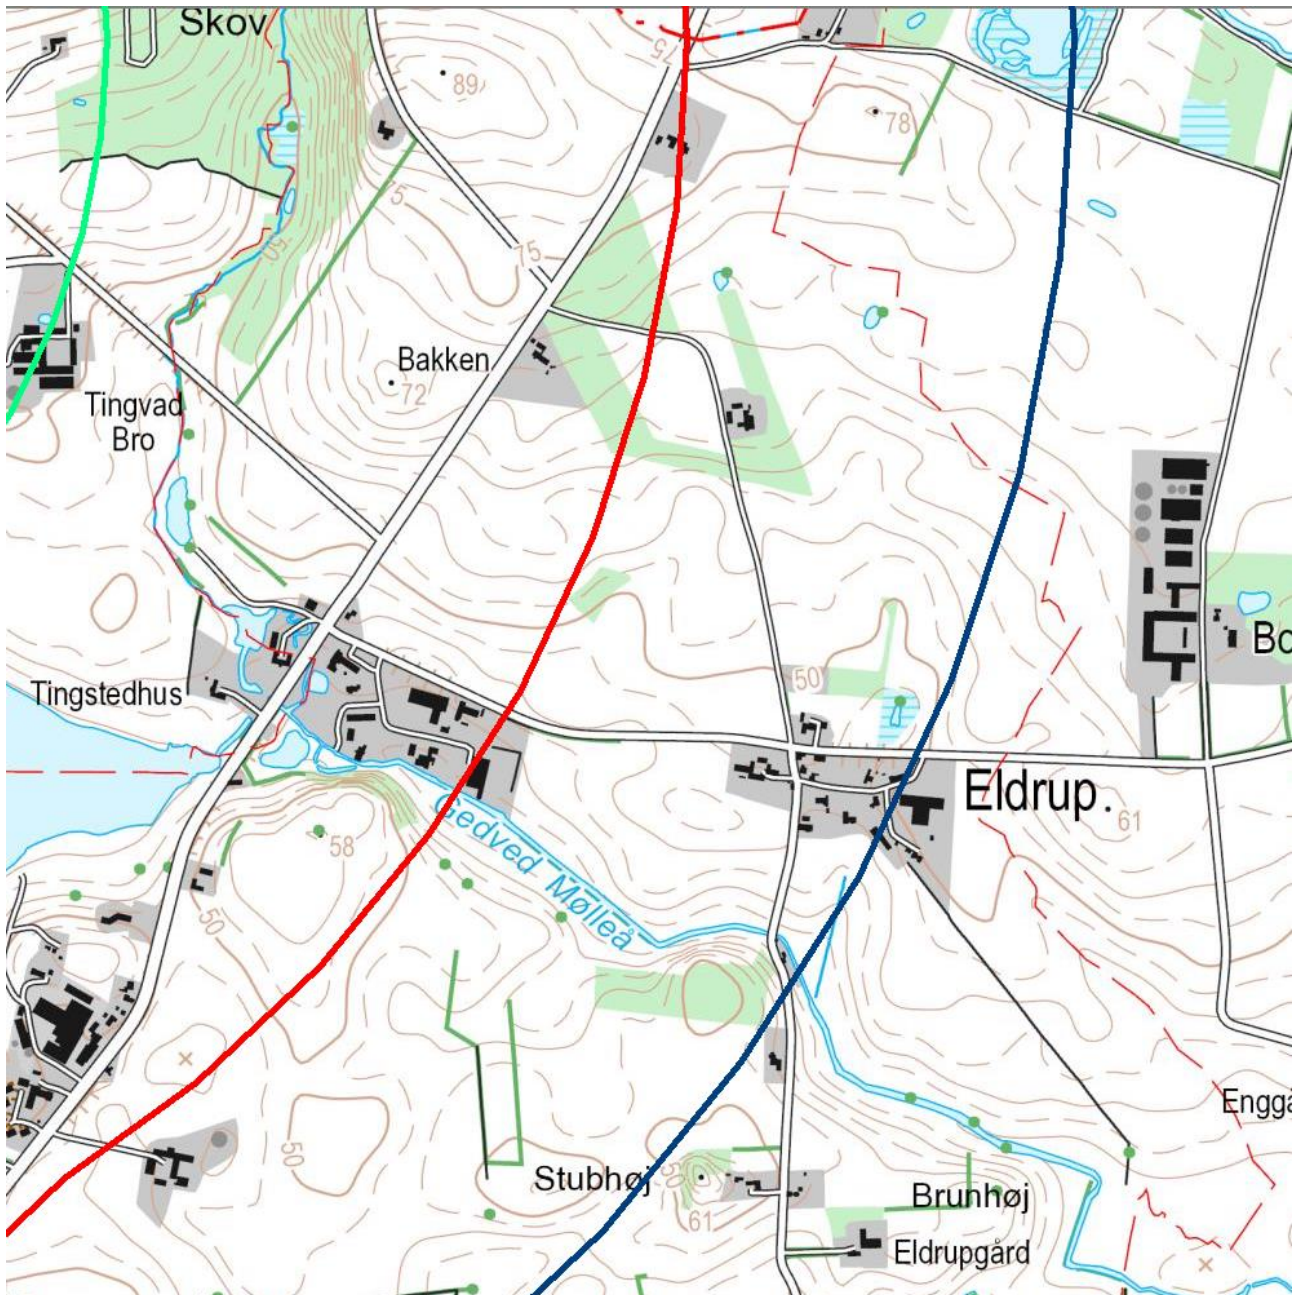

Lillerup udbud til naboerne

Lillerup Vind projektet opretter et Vindmøllelaug, hvor der vil blive udbudt 10% af selskabet til naboer, der bor indenfor 3200 meter af projektet. Disse 10% sælges med forkøbsret som beskrevet nedenfor til de nærmeste naboer. På nedenstående kort kan du se hvor din ejendom ligger.

Blå linje = 18 gange totalhøjden 2.700 meter. Til slut sælges der til naboer indenfor 18 gange møllernes totalhøjde svarende til 2.700 meter.

På de efterfølgende sider er der et kort som er zoomet ind for hvert område. Nedenstående kort skifter i mellem brun og sort. Det er lavet for at øge overskueligheden.

Kort 1:

Kort 2:

Kort 3:

Kort 4:

Kort 5:

Kort 6:

Kort 7:

Kort 8:

Kort 9:

Kort 10:

Kort 11: