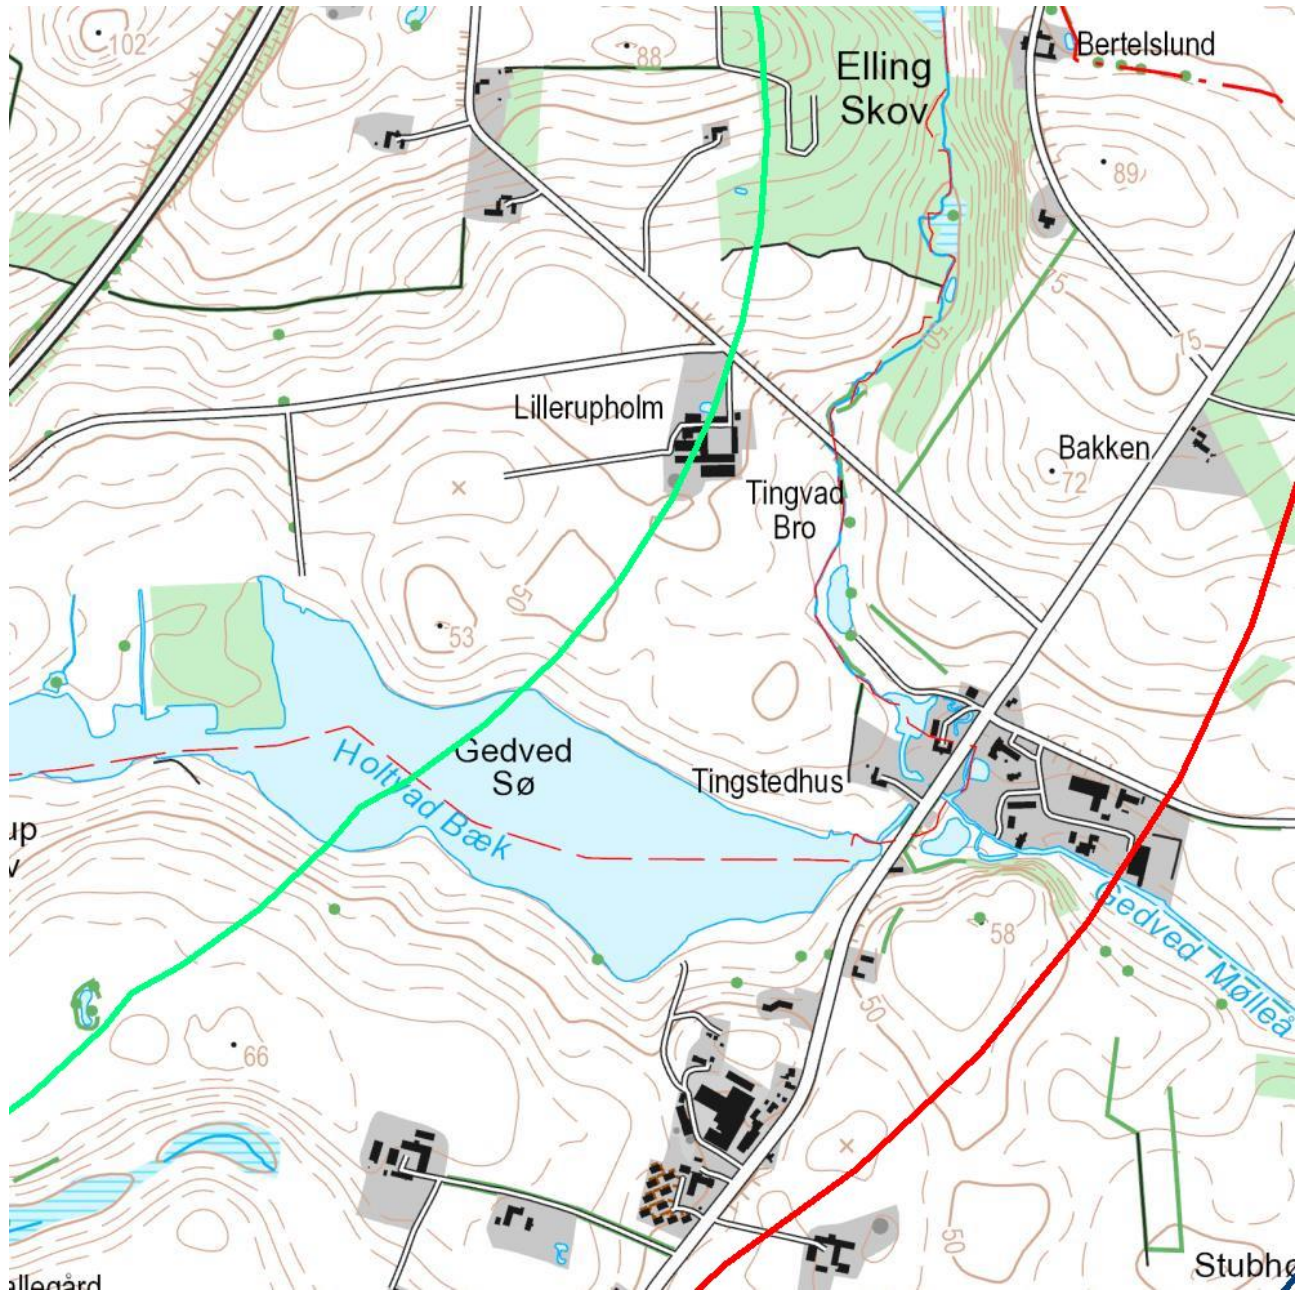

Lillerup udbud til naboerne

Lillerup Vind projektet opretter et Vindmøllelaug, hvor der vil blive udbudt 10% af selskabet til naboer, der bor indenfor 3200 meter af projektet. Disse 10% sælges med forkøbsret som beskrevet nedenfor til de nærmeste naboer. På nedenstående kort kan du se hvor din ejendom ligger.

Blå linje = 18 gange totalhøjden 2.700 meter. Til slut sælges der til naboer indenfor 18 gange møllernes totalhøjde svarende til 2.700 meter.

På de efterfølgende sider er der et kort som er zoomet ind for hvert område. Nedenstående kort skifter i mellem brun og sort. Det er lavet for at øge overskueligheden.

Kort 1:

Kort 2:

Kort 3:

Kort 4:

Kort 5:

Kort 6:

Kort 7:

Kort 8:

Kort 9:

Kort 10:

Kort 11: