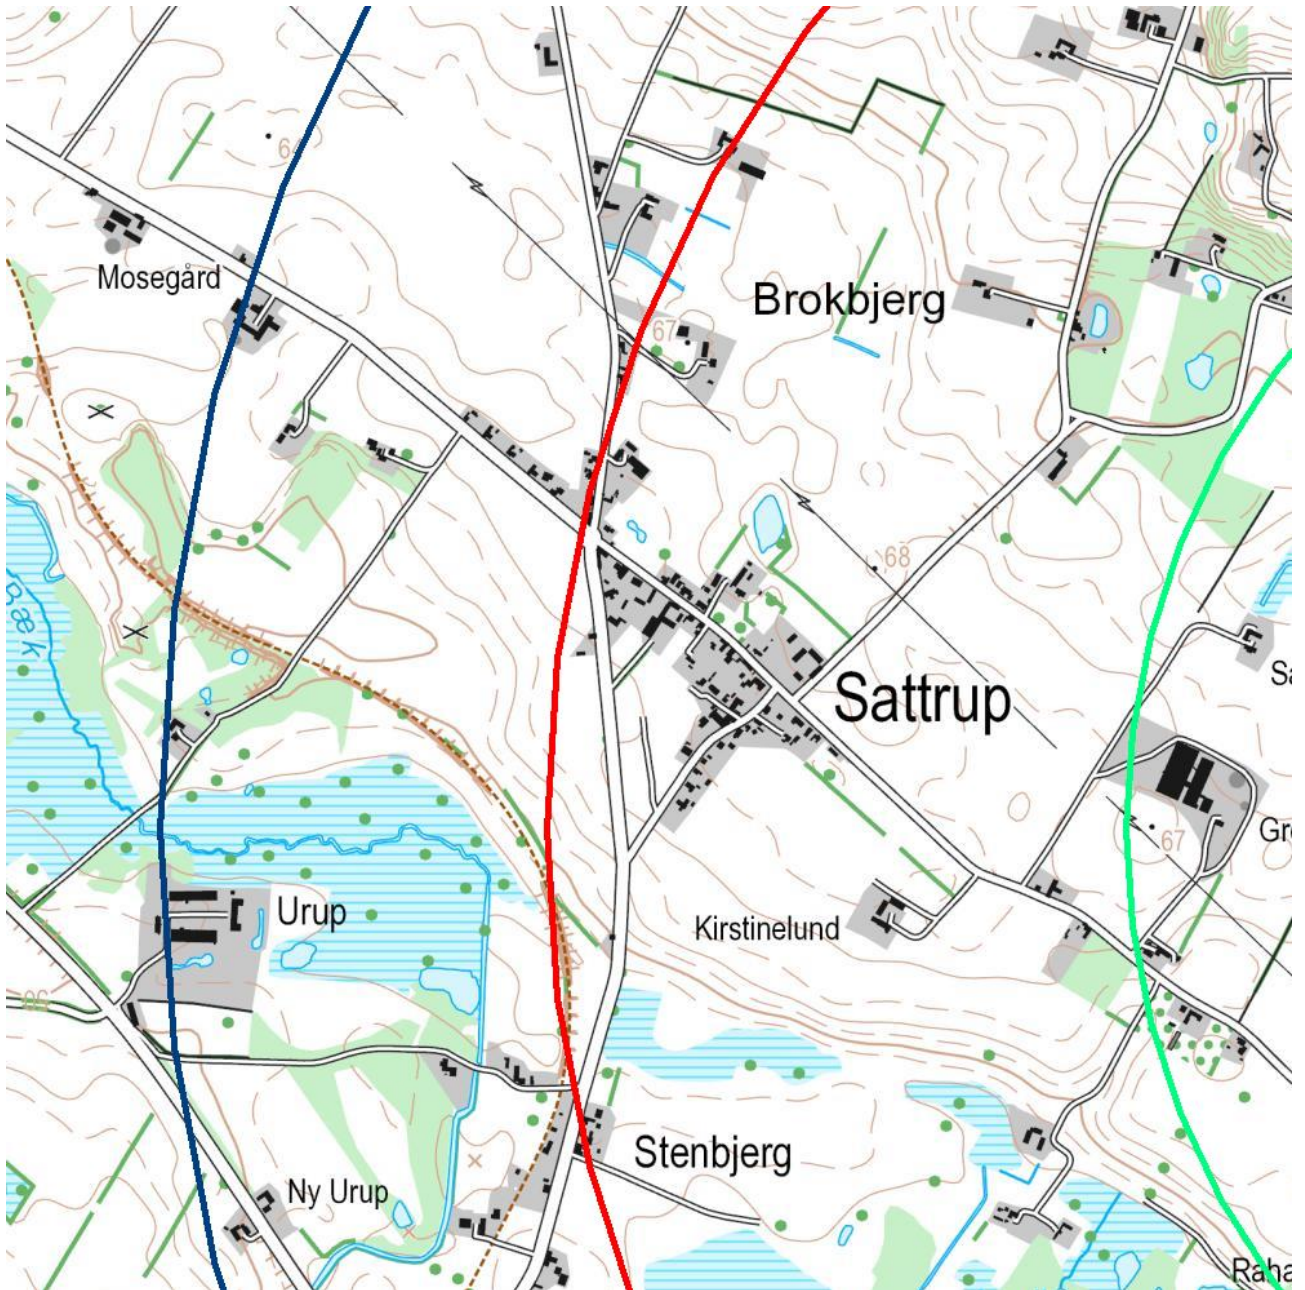

Lillerup udbud til naboerne

Lillerup Vind projektet opretter et Vindmøllelaug, hvor der vil blive udbudt 10% af selskabet til naboer, der bor indenfor 3200 meter af projektet. Disse 10% sælges med forkøbsret som beskrevet nedenfor til de nærmeste naboer. På nedenstående kort kan du se hvor din ejendom ligger.

Grøn linje = 8 gange vindmøllernes totalhøjden. Naboer indenfor 8 gange møllernes totalhøjde svarende til 1.200 meter fra møllerne har forkøbsret.

Rød linje = 14 gange vindmøllernes totalhøjde. Efterfølgende sælges der til naboer indenfor 14 gange møllernes totalhøjde svarende til 2.100 meter.

Blå linje = 18 gange totalhøjden 2.700 meter. Til slut sælges der til naboer indenfor 18 gange møllernes totalhøjde svarende til 2.700 meter.

På de efterfølgende sider er der et kort som er zoomet ind for hvert område. Nedenstående kort skifter i mellem brun og sort. Det er lavet for at øge overskueligheden.

Kort 1:

Kort 2:

Kort 3:

Kort 4:

Kort 5:

Kort 6:

Kort 7:

Kort 8: