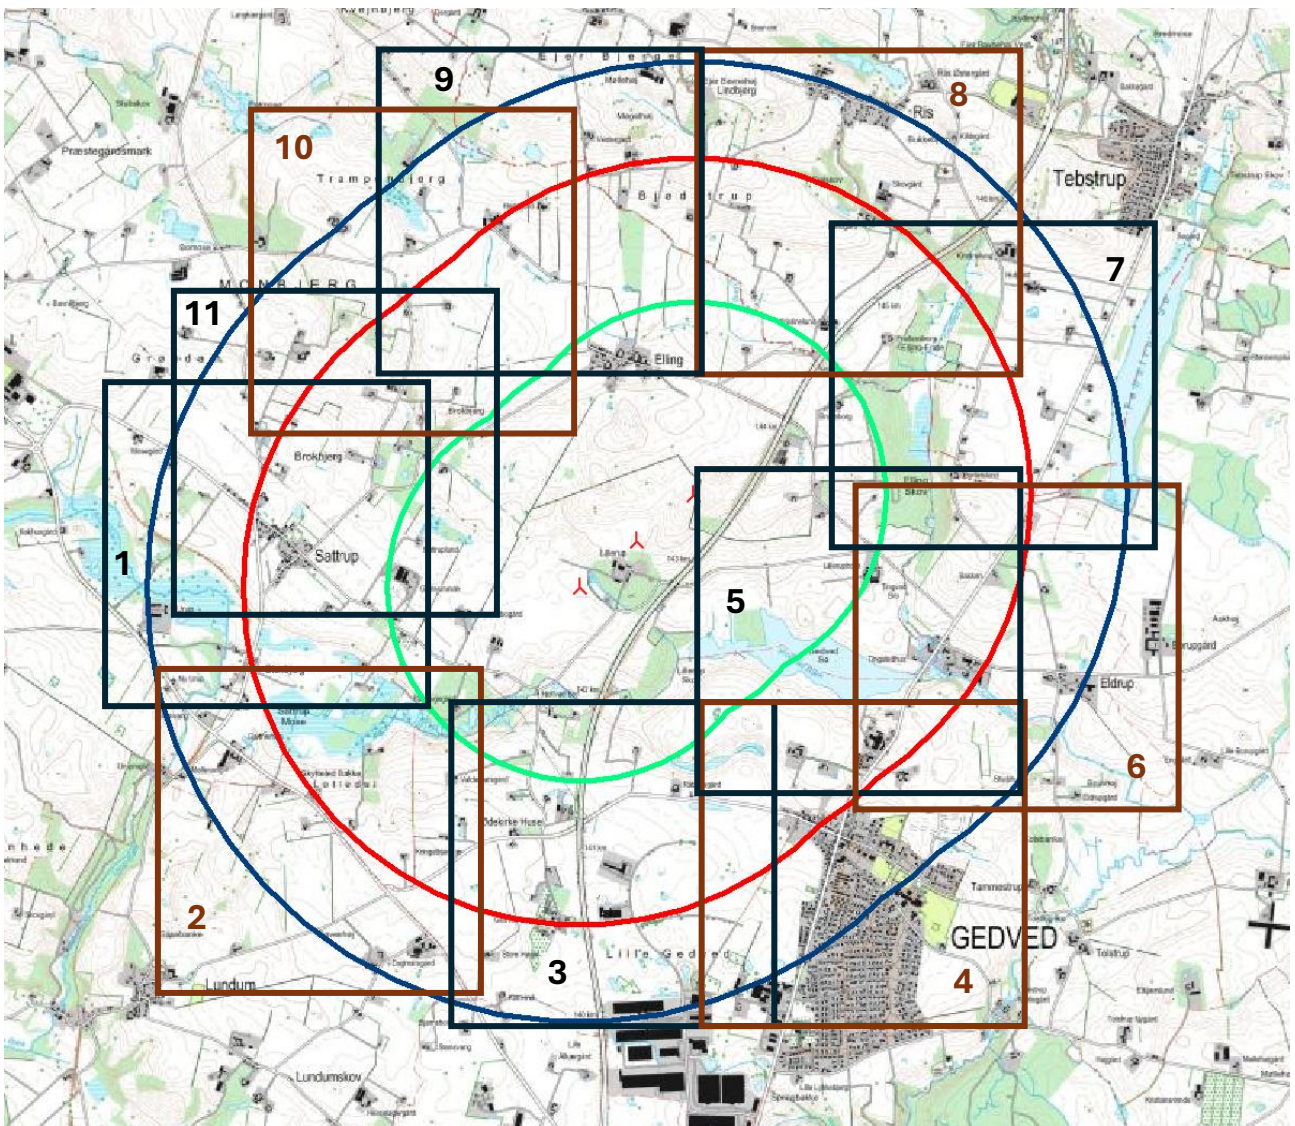

Lillerup udbud til naboerne

Lillerup Vind projektet opretter et Vindmøllelaug, hvor der vil blive udbudt 10% af selskabet til naboer, der bor indenfor 3200 meter af projektet. Disse 10% sælges med forkøbsret som beskrevet nedenfor til de nærmeste naboer. På nedenstående kort kan du se hvor din ejendom ligger.

Grøn linje = 8 gange vindmøllernes totalhøjden. Naboer indenfor 8 gange møllernes totalhøjde svarende til 1.200 meter fra møllerne har forkøbsret.

Rød linje = 14 gange vindmøllernes totalhøjde. Efterfølgende sælges der til naboer indenfor 14 gange møllernes totalhøjde svarende til 2.100 meter.

Blå linje = 18 gange totalhøjden 2.700 meter. Til slut sælges der til naboer indenfor 18 gange møllernes totalhøjde svarende til 2.700 meter.

På de efterfølgende sider er der et kort som er zoomet ind for hvert område. Nedenstående kort skifter i mellem brun og sort. Det er lavet for at øge overskueligheden.

Kort 1:

Kort 2:

Kort 3:

Kort 4:

Kort 5:

Kort 6:

Kort 7:

Kort 8: