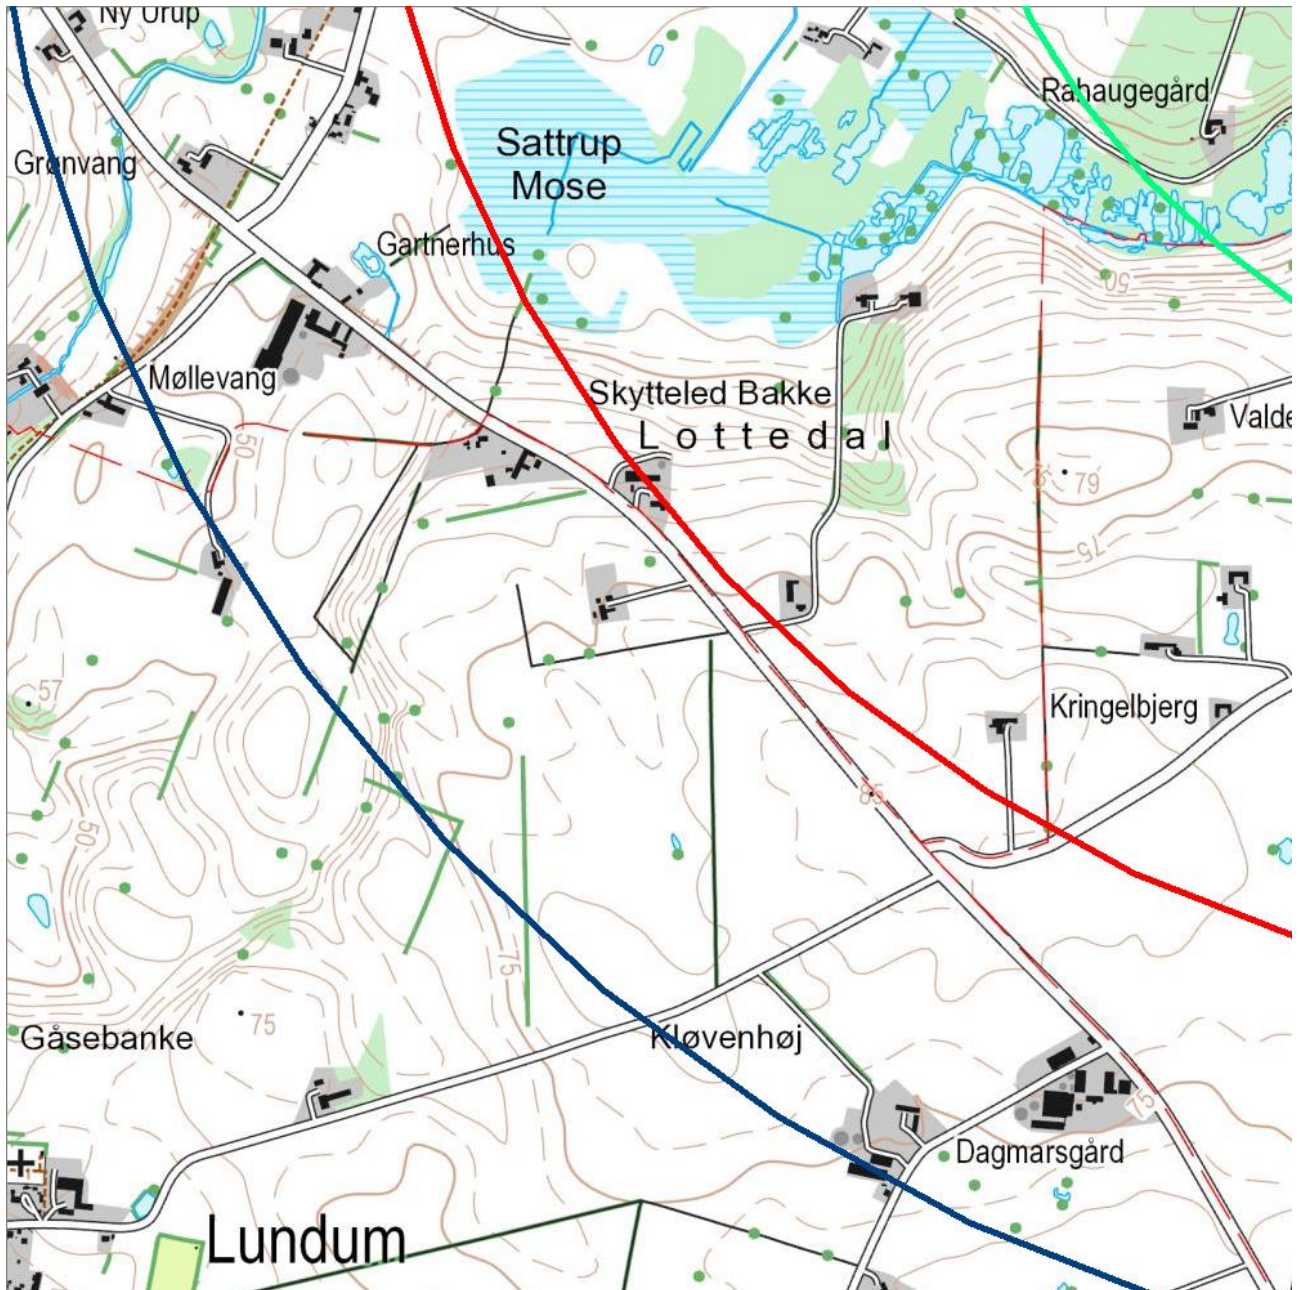

Lillerup udbud til naboerne

Lillerup Vind projektet opretter et Vindmøllelaug, hvor der vil blive udbudt 10% af selskabet til naboer, der bor indenfor 3200 meter af projektet. Disse 10% sælges med forkøbsret som beskrevet nedenfor til de nærmeste naboer. På nedenstående kort kan du se hvor din ejendom ligger.

Blå linje = 18 gange totalhøjden 2.700 meter. Til slut sælges der til naboer indenfor 18 gange møllernes totalhøjde svarende til 2.700 meter.

På de efterfølgende sider er der et kort som er zoomet ind for hvert område. Nedenstående kort skifter i mellem brun og sort. Det er lavet for at øge overskueligheden.

Kort 1:

Kort 2:

Kort 3:

Kort 4:

Kort 5:

Kort 6:

Kort 7:

Kort 8: