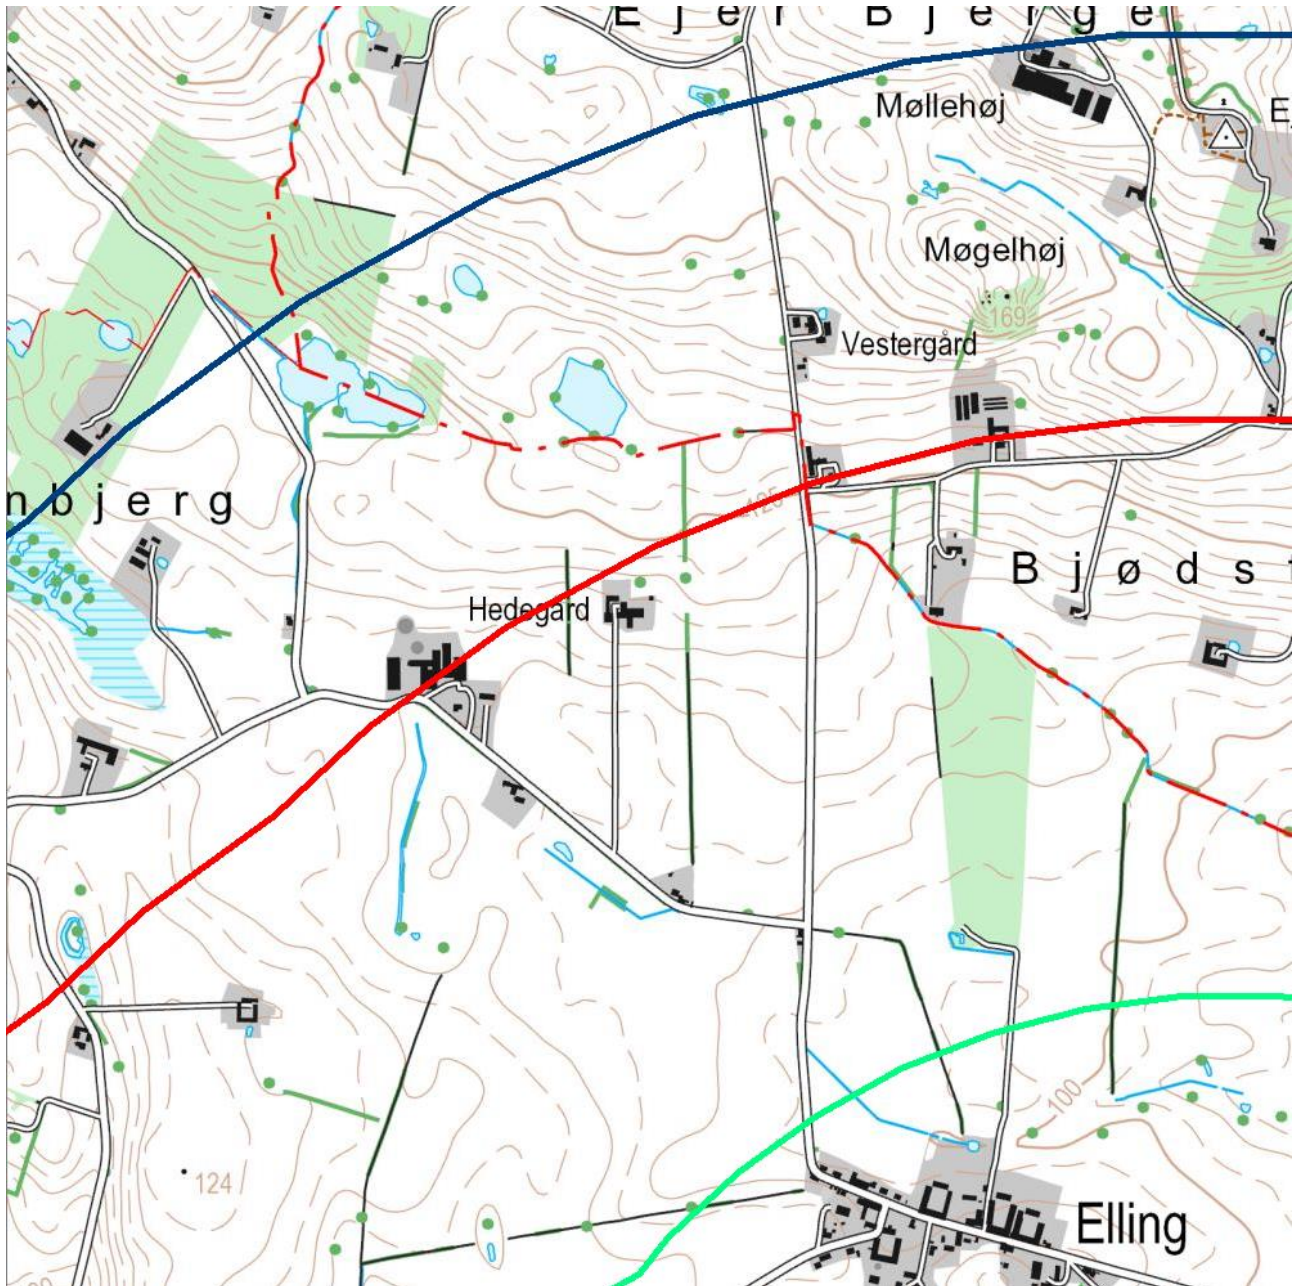

Lillerup udbud til naboerne

Lillerup Vind projektet opretter et Vindmøllelaug, hvor der vil blive udbudt 10% af selskabet til naboer, der bor indenfor 3200 meter af projektet. Disse 10% sælges med forkøbsret som beskrevet nedenfor til de nærmeste naboer. På nedenstående kort kan du se hvor din ejendom ligger.

Blå linje = 18 gange totalhøjden 2.700 meter. Til slut sælges der til naboer indenfor 18 gange møllernes totalhøjde svarende til 2.700 meter.

På de efterfølgende sider er der et kort som er zoomet ind for hvert område. Nedenstående kort skifter i mellem brun og sort. Det er lavet for at øge overskueligheden.

Kort 1:

Kort 2:

Kort 3:

Kort 4:

Kort 5:

Kort 6:

Kort 7:

Kort 8:

Kort 9:

Kort 10:

Kort 11: